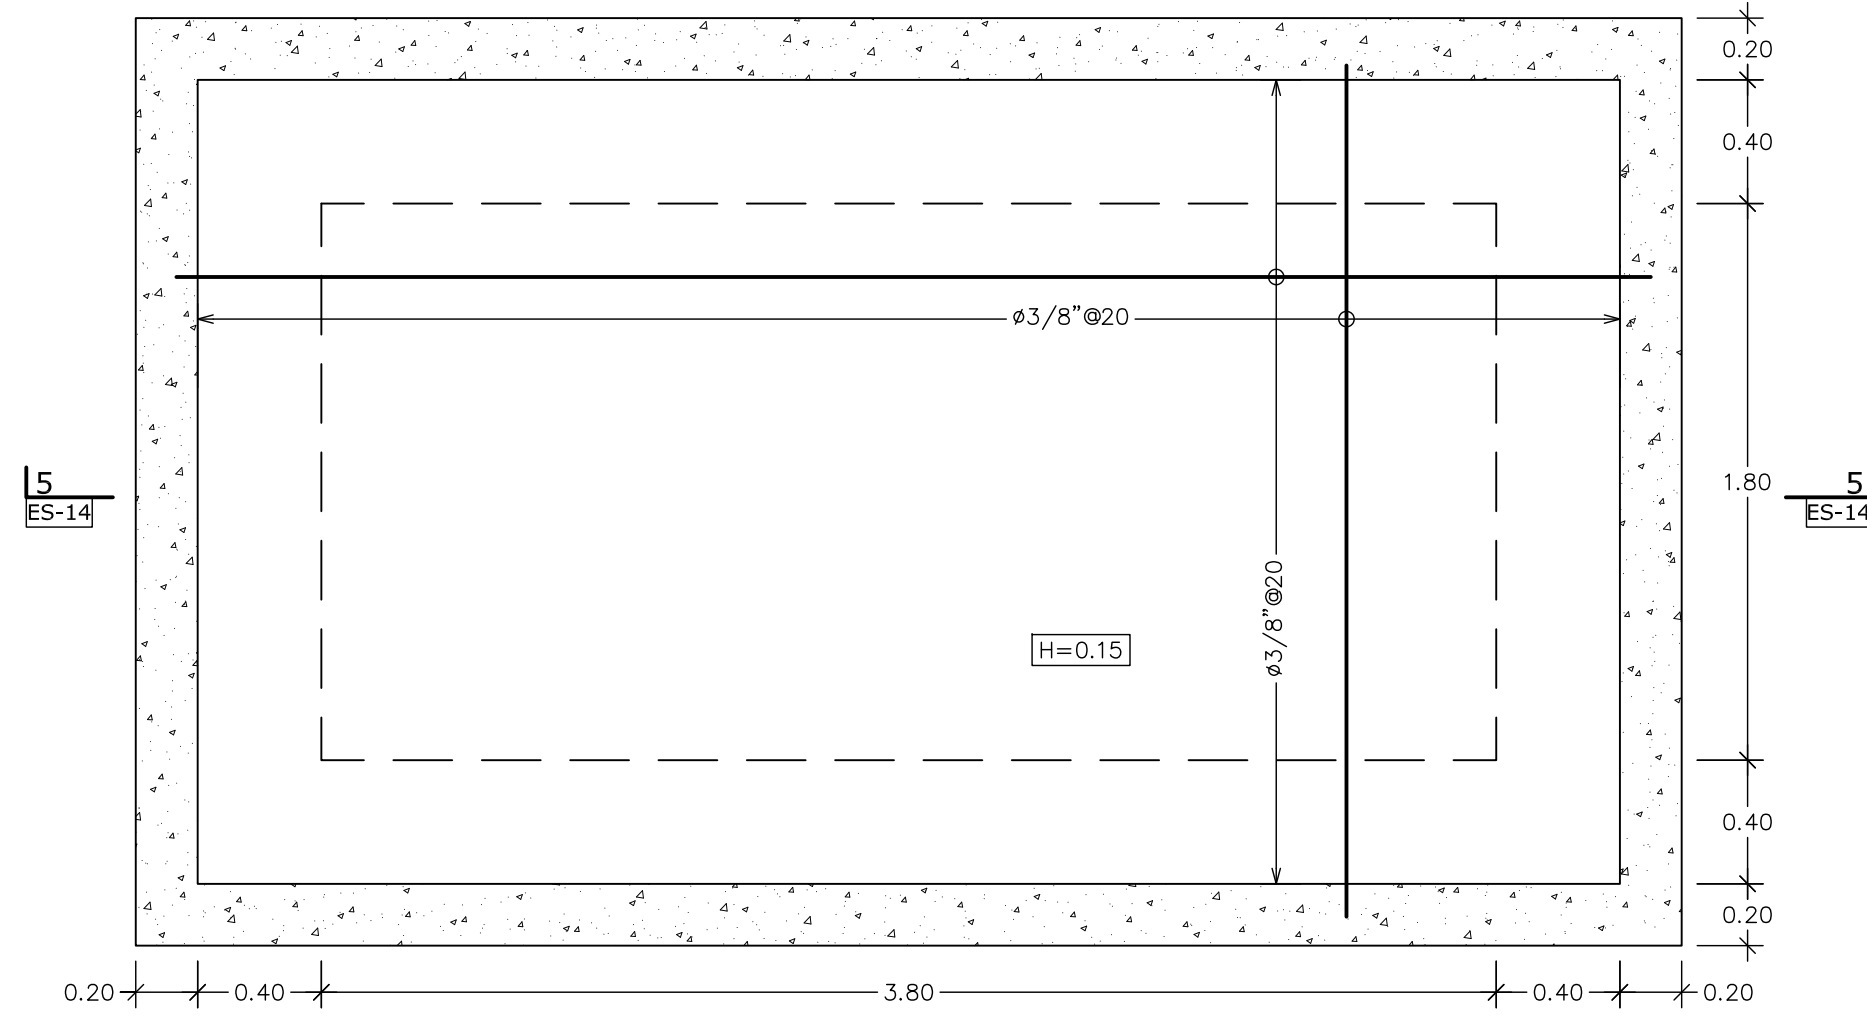

1 PLANTA BAJA DE CISTERNA
ES-14/Esc.:1/25 (N.P.T.= -3.05)

2 PLANTA ALTA DE CISTERNA
ES-14/Esc.:1/25 (N.P.T.= +0.00)

3 SECCIÓN 5-5
ES-14/Esc.:1/20

4 DETALLE HUECO TAPA CISTERNA
ES-14/Esc.:1/10

5 DETALLE TAPA CISTERNA
ES-14/Esc.:1/5

6 PLANTA BAJA DE SÉPTICO
ES-14/Esc.:1/25 (N.P.T.= -1.85)

7 PLANTA ALTA DE SÉPTICO
ES-14/Esc.:1/25 (N.P.T.= +0.00)

8 SECCIÓN 6-6
ES-14/Esc.:1/15

9 DETALLE HUECO TAPA SÉPTICO
ES-14/Esc.:1/10

10 DETALLE TAPA SÉPTICO
ES-14/Esc.:1/10