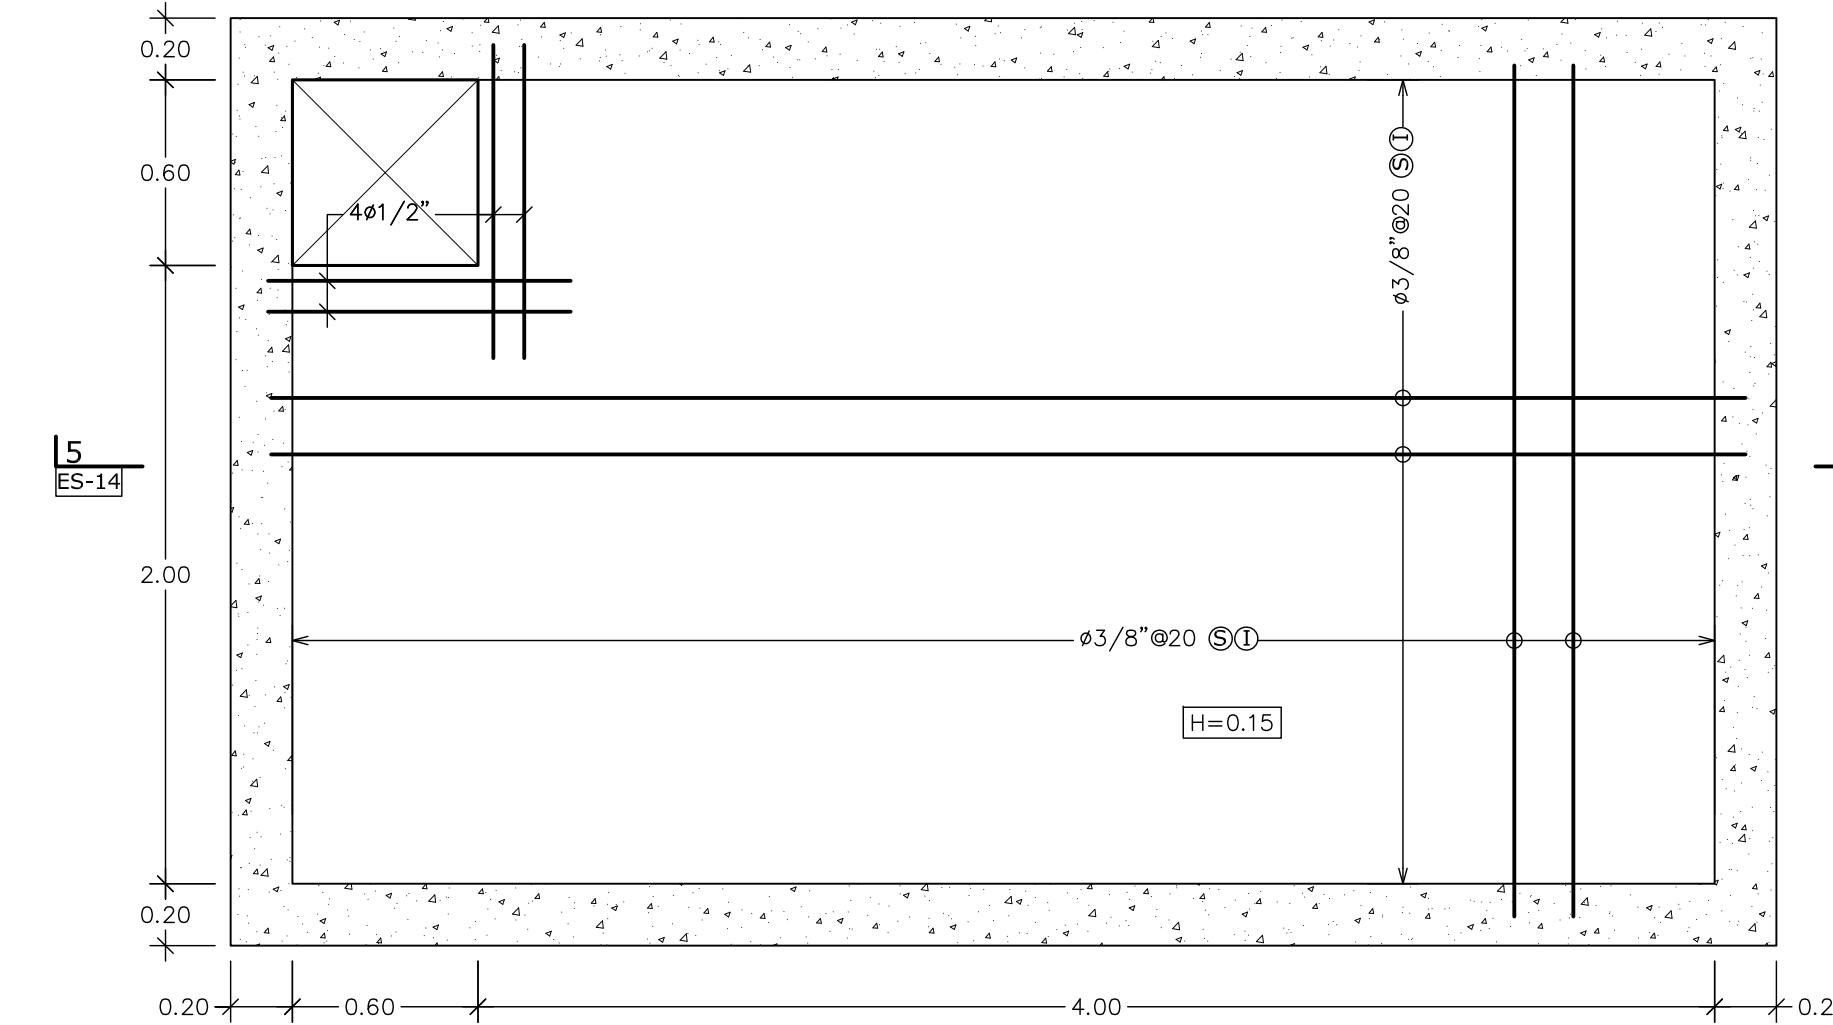

1 PLANTA BAJA DE CISTERNA
ES-14/Esc.:1/25 (N.P.T.= -3.05)

2 PLANTA ALTA DE CISTERNA
ES-14/Esc.:1/25 (N.P.T.= +0.00)

3 SECCIÓN 5-5
ES-14/Esc.:1/20

4 DETALLE HUECO TAPA CISTERNA
ES-14/Esc.:1/10

5 DETALLE TAPA CISTERNA
ES-14/Esc.:1/5

6 PLANTA BAJA DE SÉPTICO
ES-14/Esc.:1/25 (N.P.T.= -1.85)

7 PLANTA ALTA DE SÉPTICO
ES-14/Esc.:1/25 (N.P.T.= +0.00)

8 SECCIÓN 6-6
ES-14/Esc.:1/15

9 DETALLE HUECO TAPA SÉPTICO
ES-14/Esc.:1/10

10 DETALLE TAPA SÉPTICO
ES-14/Esc.:1/10